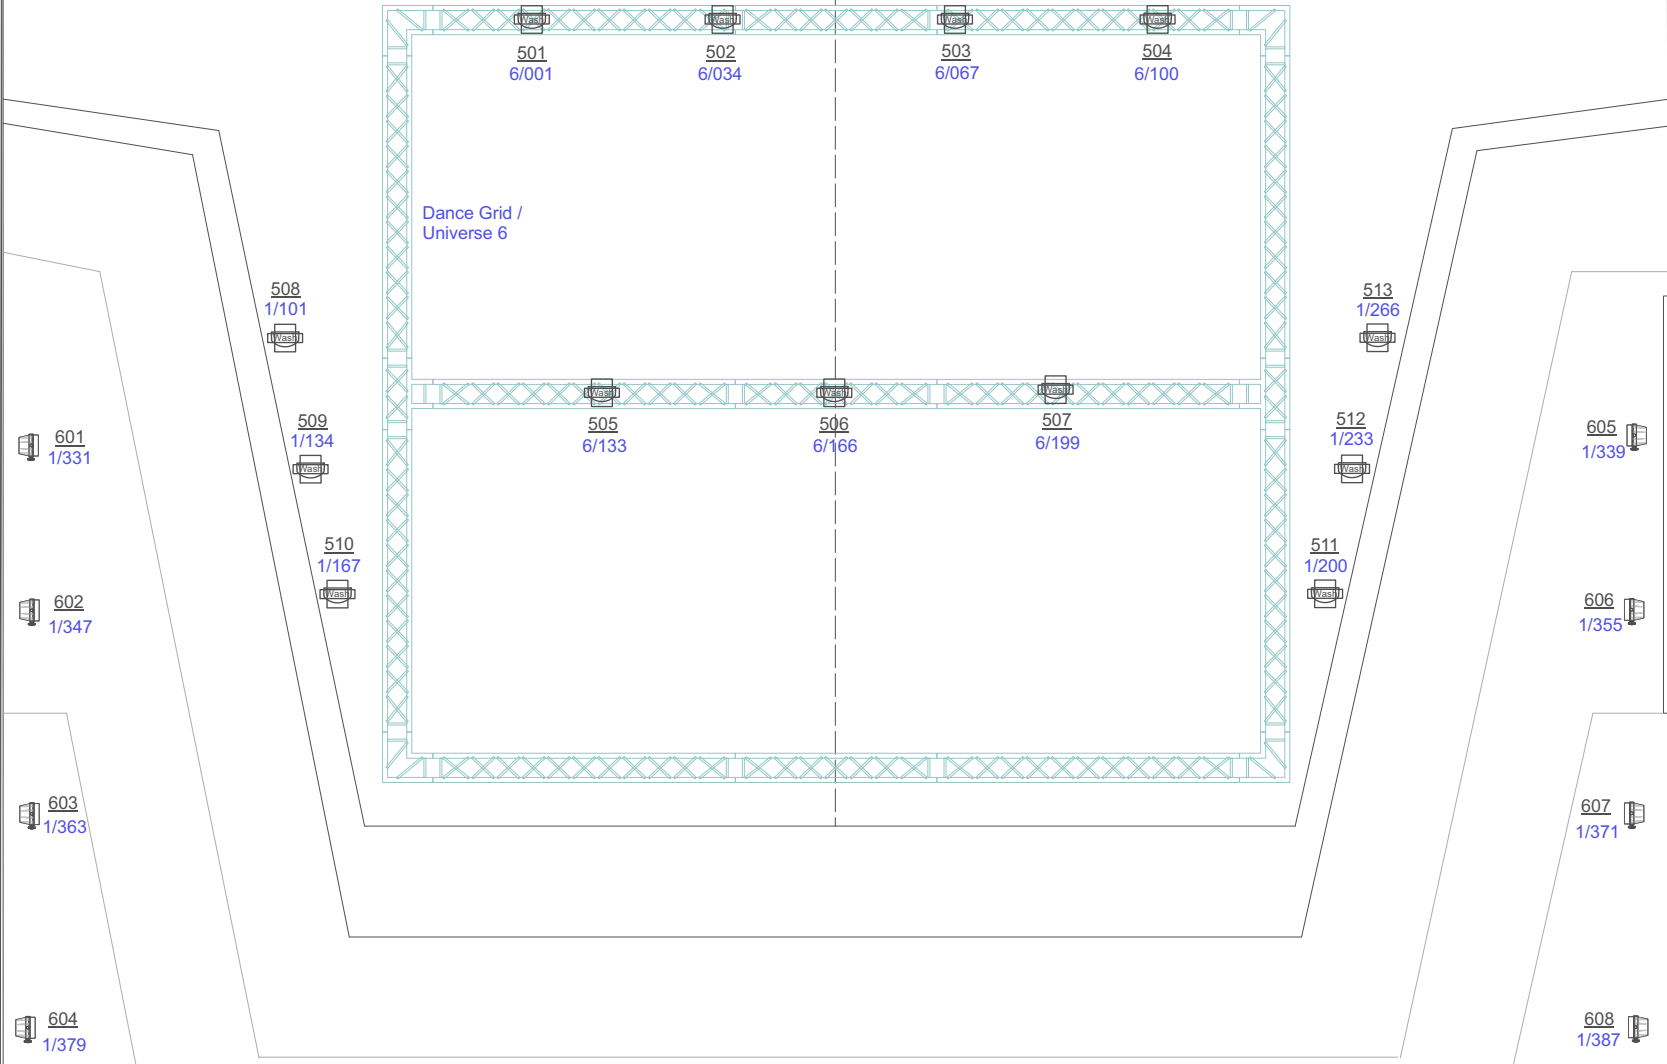

MDG
3CH:

8/501 UNIT ON
8/502 HAZE-
OUTPUT
8/503 HAZE-
ON/OFF
EXT FAN:
8 / 504

PSU
Stage R.
Universe 8

Lichtplan Victorie Grote Zaal '22

Lichtsturing: Grand MA2 Light. Wij gebruiken sACN

- Chauvet Maverick MK2 Spot (32 Ch.)
- Chauvet Rogue R2 Wash (22 Ch.)
- Chauvet Colordash Par HEX 12 (8 Ch.)
- Chauvet Strike 9 (9 Ch.)
- Martin Atomic 3000 (4Ch.)
- Fresnell 1Kw
- Profile 1 Kw
- ACL 2000W
- Chauvet Rogue RH1 Hybrid (25Ch) (6 x Floor)

- Houselights: Universe 1**
- Downstairs Cold White 001
 - Downstairs Warm White 002
 - Blauw Sluis 003
 - Downstairs Stair Light. 006
 - Upstairs Stair Light. 007
 - Upstairs Backwall. 008
 - Roof Warm White 1. 009
 - Roof Warm White 2. 010
- Let op: Vaste werkluchtpresets huislicht: UIT!

Poppodium Victorie
 Pettemerstraat 5
 1823 CW Alkmaar
 072 - 303 37 00
 techniek@podiumvictorie.nl

CAD: Getekend: Pater P. 28-10-20211
 Versie 2. Updated: 20-1-2022

- Losse armaturen Vloer:**
(beide zalen)
- 301 8/001
 - 302 8/034
 - 303 8/067
 - 304 8/100
 - 305 8/133
 - 306 8/166
 - 307 8/199
 - 308 8/232
 - 401 8/321
 - 402 8/346
 - 403 8/371
 - 404 8/396
 - 405 8/421
 - 406 8/446